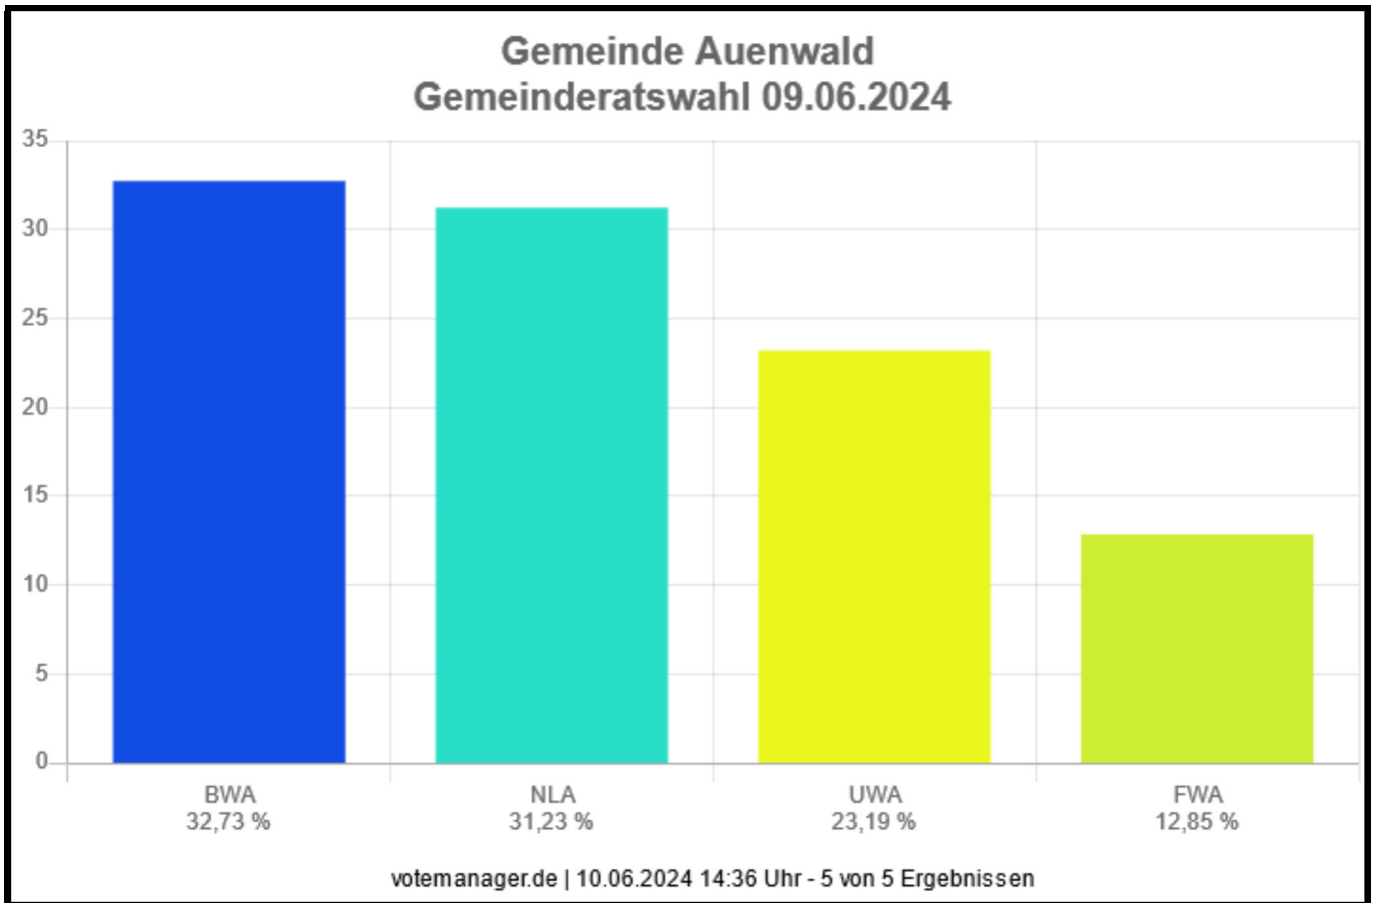

Vorläufiges Ergebnis

Sitzverteilung

10.06.2024 14:36 Uhr - Es wurden 18 Sitze vergeben.

gewählte Bewerber

<b>Wahlvorschlag</b>	<b>Bewerber</b>	<b>Mandat</b>	<b>Stimmen</b>
BWA	Weber, Andreas	Direktmandat	2.534
BWA	Hirzel, Barbara	Direktmandat	2.437
BWA	Kleinknecht, Andreas	Direktmandat	2.367
BWA	Hummel, Alexander	Direktmandat	1.429
BWA	Hönnige, Sven	Direktmandat	1.330
BWA	Rothmund, Ulrich	Direktmandat	1.204
NLA	Winter, Jochen	Direktmandat	2.252
NLA	Bangemann, Martin	Direktmandat	2.005
NLA	Wengert, Volker	Direktmandat	1.957
NLA	Birkenbusch, Nicole	Direktmandat	1.923
NLA	Wieland, Jochen	Direktmandat	1.315
NLA	Schober, Sabrina	Direktmandat	1.268
UWA	Bäßler, Markus	Direktmandat	1.772
UWA	Aberle, Tanja	Direktmandat	1.284
UWA	Matyas, Franz	Direktmandat	1.140
UWA	Prof. Dr. Wahl, Wolfgang	Direktmandat	1.002
FWA	Prof. Dr. Gruner, Wolfram	Direktmandat	1.887
FWA	Lux, Joachim	Direktmandat	1.370