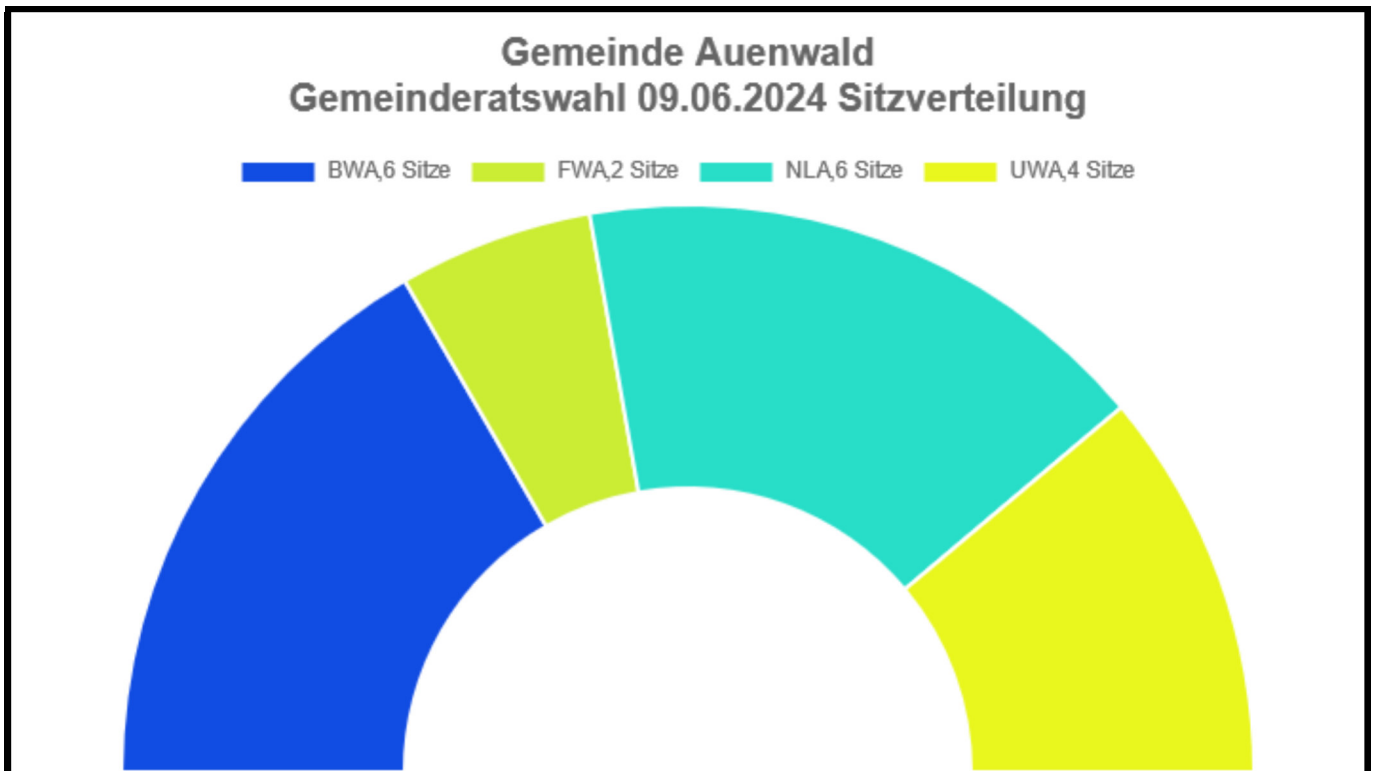

Vorläufiges Ergebnis

Sitzverteilung

10.06.2024 14:36 Uhr - Es wurden 18 Sitze vergeben.

gewählte Bewerber

<b>Wahlvorschlag</b>	<b>Bewerber</b>	<b>Mandat</b>	<b>Stimmen</b>
BWA	Weber, Andreas	Direktmandat	2.534
BWA	Hirzel, Barbara	Direktmandat	2.437
BWA	Kleinknecht, Andreas	Direktmandat	2.367
BWA	Hummel, Alexander	Direktmandat	1.429
BWA	Hönnige, Sven	Direktmandat	1.330
BWA	Rothmund, Ulrich	Direktmandat	1.204
NLA	Winter, Jochen	Direktmandat	2.252
NLA	Bangemann, Martin	Direktmandat	2.005
NLA	Wengert, Volker	Direktmandat	1.957
NLA	Birkenbusch, Nicole	Direktmandat	1.923
NLA	Wieland, Jochen	Direktmandat	1.315
NLA	Schober, Sabrina	Direktmandat	1.268
UWA	Bäßler, Markus	Direktmandat	1.772
UWA	Aberle, Tanja	Direktmandat	1.284
UWA	Matyas, Franz	Direktmandat	1.140
UWA	Prof. Dr. Wahl, Wolfgang	Direktmandat	1.002
FWA	Prof. Dr. Gruner, Wolfram	Direktmandat	1.887
FWA	Lux, Joachim	Direktmandat	1.370